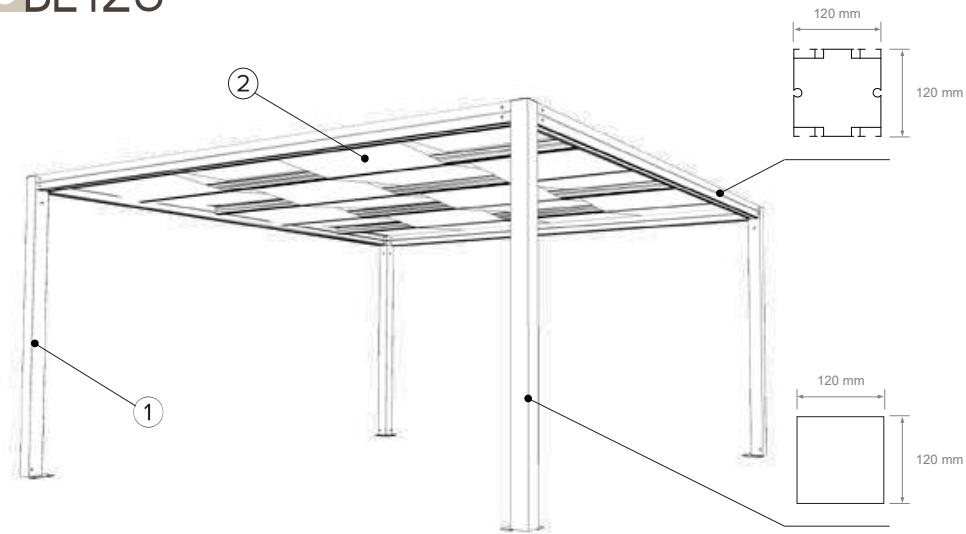

KUBE120

1 STANDARD COLOUR OF THE ALUMINIUM FRAME

IT - Colore standard della struttura in alluminio
FR - Couleur standard de la structure en aluminium
DE - Standardfarbe der Struktur in Aluminium
ES - Color estándar de la estructura de aluminio

- White Matt-Rough Finish
- Dark-Brown Matt-Rough Finish
- Dove-Grey Matt-Rough Finish
- Special Grey

2 STANDARD COLOUR OF THE PVC COVER

IT - Colore standard del telo di copertura in PVC
FR - Couleur standard de la toile de couverture en PVC
DE - Standardfarbe der PVC-Abdeckung
ES - Color estándar de la cobertura en lona de PVC

- White
- Grey
- Champagne
- Dove-Grey

MODULAR CONFIGURATION

IT - Configurazione modulare
FR - Configuration modulaire
DE - Modulare Konfiguration
ES - Configuración modular