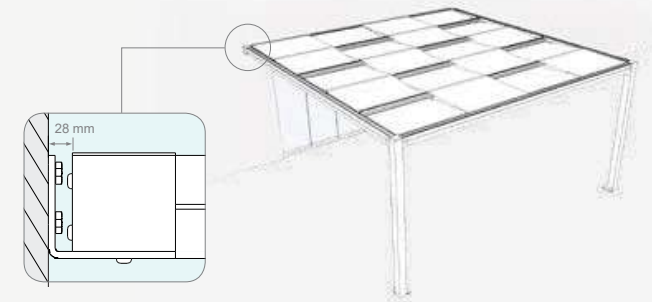

IT - Colore standard dei tappi
 FR - Couleur standard des bouchons
 DE - Standardfarbe der Abdeckungen
 ES - Color estándar de tapones

- Black

LEAN-TO VERSION

IT - Versione con struttura addossata a parete
 FR - Version avec structure adossée au mur
 DE - Wandbefestigung
 ES - Versión apoyada a la pared