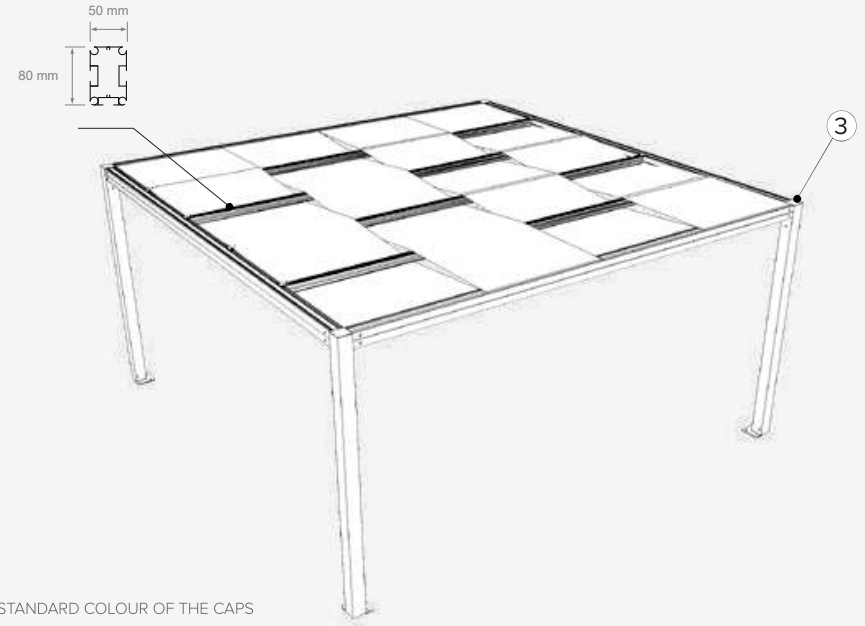

KUBE120

1 STANDARD COLOUR OF THE ALUMINIUM FRAME

IT - Colore standard della struttura in alluminio
FR - Couleur standard de la structure en aluminium
DE - Standardfarbe der Struktur in Aluminium
ES - Color estándar de la estructura de aluminio

- White Matt-Rough Finish
- Dark-Brown Matt-Rough Finish
- Dove-Grey Matt-Rough Finish
- Special Grey

2 STANDARD COLOUR OF THE PVC COVER

IT - Colore standard del telo di copertura in PVC
FR - Couleur standard de la toile de couverture en PVC
DE - Standardfarbe der PVC-Abdeckung
ES - Color estándar de la cobertura en lona de PVC

- White
- Grey
- Champagne
- Dove-Grey

MODULAR CONFIGURATION

IT - Configurazione modulare
FR - Configuration modulaire
DE - Modulare Konfiguration
ES - Configuración modular

3 STANDARD COLOUR OF THE CAPS

IT - Colore standard dei tappi
FR - Couleur standard des bouchons
DE - Standardfarbe der Abdeckungen
ES - Color estándar de tapones

- Black

LEAN-TO VERSION

IT - Versione con struttura addossata a parete
FR - Version avec structure adossée au mur
DE - Wandbefestigung
ES - Versión apoyada a la pared